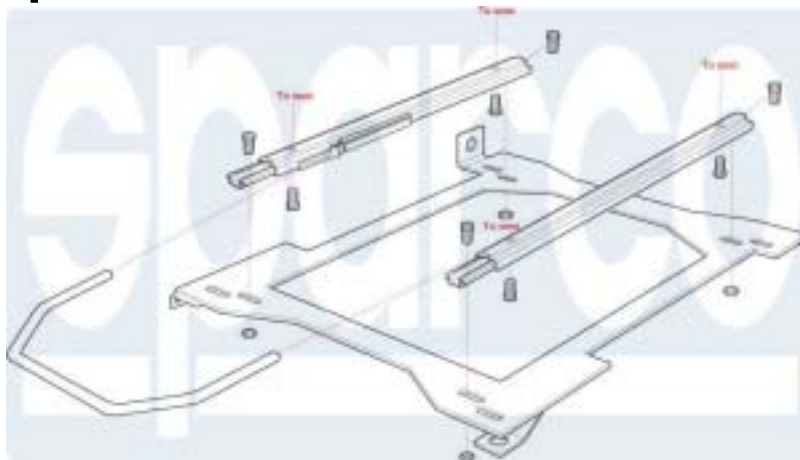

Sparco Seat Base Guide

400 style (requires base+slider)

Part #	Description	Racer
400SB006L	BASE ACURA INTEGRA 90-93 L	110.00
400SB006R	BASE ACURA INTEGRA 90-93 R	110.00
400SB018L	BASE ACURA INTEGRA 94-01 L	110.00
400SB018R	BASE ACURA INTEGRA 94-01 R	110.00
400SB041L	BASE ACURA NSX 91+ L	135.00
400SB041R	BASE ACURA NSX 91+ R	135.00
400SB027L	BASE ACURA RSX 02-05 L	110.00
400SB027R	BASE ACURA RSX 02-05 R	110.00
400SB052L	BASE AUDI A4 B5 96-01 L	135.00
400SB052R	BASE AUDI A4 B5 96-01 R	135.00
400SB048L	BASE AUDI A4 S4 03-05 L	110.00
400SB048R	BASE AUDI A4 S4 03-05 R	110.00
400SB008L	BASE AUDI S4 00-02 L	165.00
400SB008R	BASE AUDI S4 00-02 R	165.00
400SB017L	BASE BMW E30 80-91 L	110.00
400SB017R	BASE BMW E30 80-91 R	110.00
400SB007L	BASE BMW E36 COUPE 92-99 L	135.00
400SB007R	BASE BMW E36 COUPE 92-99 R	135.00
400SB038L	BASE BMW E46 COUPE 00-04 L	135.00
400SB038R	BASE BMW E46 COUPE 00-04 R	135.00
400SB015L	BASE BMW Z3/MCOUPE 99-02 L	135.00
400SB015R	BASE BMW Z3/MCOUPE 99-02 R	135.00
400SB053L	BASE CHEVELLE/MALIBU 66/67 L	110.00
400SB053R	BASE CHEVELLE/MALIBU 66/67 R	110.00
400SB023L	BASE CHEVY CAMARO 67-69 L	110.00
400SB023R	BASE CHEVY CAMARO 67-69 R	110.00
400SB056L	BASE CHEVY CAMARO 93-02 LFT	110.00
400SB056R	BASE CHEVY CAMARO 93-02 RT	110.00
400SB009R	BASE CHEVY CORV C5 98-02 R	175.00
400SB009L	BASE CHEVY CORV C5/Z06 98-02 L	175.00
400SB019R	BASE CHEVY CORV Z06 98-02 R	175.00
400SB054L	BASE CHEVY IMPALA 94-96 LFT	110.00
400SB054R	BASE CHEVY IMPALA 94-96 RT	110.00