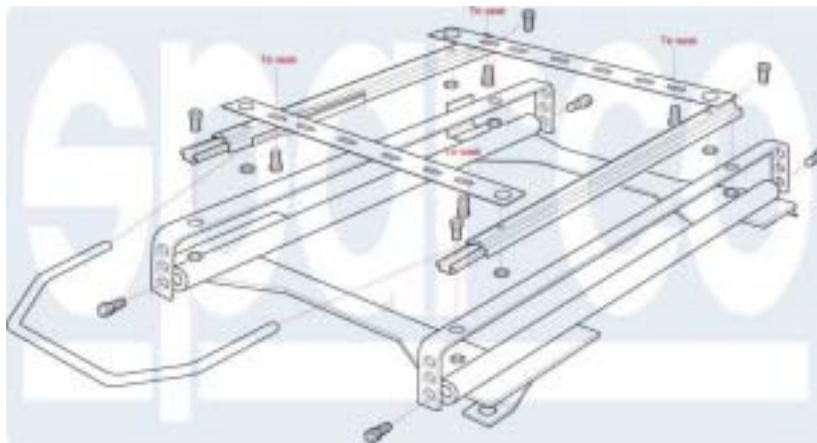

400SB055L	BASE SCION TC LFT	110.00
400SB055R	BASE SCION TC RT	110.00
400SB042L	BASE SCION XA 04+ L	110.00
400SB042R	BASE SCION XA 04+ R	110.00
400SB047L	BASE SCION XB 03- L	135.00
400SB047R	BASE SCION XB 03- R	135.00
400SB010L	BASE SUBARU IMPREZA/WRX 93-06	135.00
400SB010R	BASE SUBARU IMPREZA/WRX 93-06	135.00
400SB050L	BASE TOYOTA CELICA 01-05 L	110.00
400SB050R	BASE TOYOTA CELICA 01-05 R	110.00
400SB049L	BASE TOYOTA COROLLA 03+ L	110.00
400SB049R	BASE TOYOTA COROLLA 03+ R	110.00
400SB043L	BASE TOYOTA COROLLA GTS 84-85	135.00
400SB043R	BASE TOYOTA COROLLA GTS 84-85	135.00
400SB046L	BASE TOYOTA MR2 91-95 L	110.00
400SB046R	BASE TOYOTA MR2 91-95 R	110.00
400SB020L	BASE TOYOTA SUPRA 93-98 L	135.00
400SB020R	BASE TOYOTA SUPRA 93-98 R	135.00
400SB030L	BASE VW GOLF/GTI/JETTA 93-98 L	135.00
400SB030R	BASE VW GOLF/GTI/JETTA 93-98 R	135.00
400SB013L	BASE VW GOLF/JETTA/BTL 99-04 L	135.00
400SB013R	BASE VW GOLF/JETTA/BTL 99-04 R	135.00
400SB040L	BASE VW GTI/GLF/RAB 86-92 L	135.00
400SB040R	BASE VW GTI/GLF/RAB 86-92 R	135.00

500 style (These can be used flat or with tabbed addaptor. Use the tabbed adaptor if you desire height adjustability).

Requires (base+adaptor+slider)

Part #	Description	Racer
500926	BASE ACURA INTEGRA 88-89 L	79.00
500927	BASE ACURA INTEGRA 88-89 R	79.00
500962	BASE ACURA INTEGRA 90-93 L	79.00
500963	BASE ACURA INTEGRA 90-93 R	79.00
5001050	BASE ACURA INTEGRA 94-01 L	79.00
5001051	BASE ACURA INTEGRA 94-01 R	79.00
500796F	BASE ACURA NSX L&R	94.00
5002046	BASE ACURA RSX 01+ L	99.00
5002047	BASE ACURA RSX 01+ R	99.00